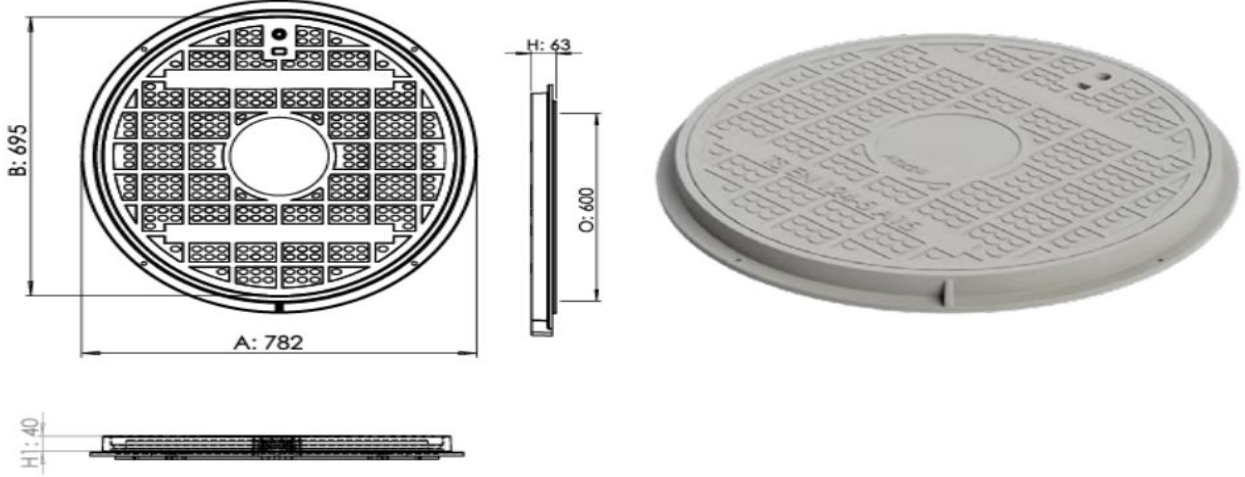

ÜRÜN ADI	KOPOZİT KAPAK MENTEŞESİZ			ÜRÜN KODU		STC-K01
SINIF	AĞIRLIK (kg)	A (mm)	B (mm)	O (mm)	H (mm)	H1 (mm)
A15	20	782	695	600	63	40
B125	28,5	782	695	600	63	40

TEKNİK RESİM STC-K01

ÜRÜN ADI	KOPOZİT KAPAK MENTEŞELİ			ÜRÜN KODU		STC-KM01
SINIF	AĞIRLIK (kg)	A (mm)	B (mm)	O (mm)	H (mm)	H1 (mm)
A15	20,5	782	695	600	63	40
B125	29	782	695	600	63	40